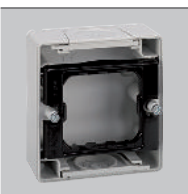

Монтажные основания

ЦВЕТ ▶

-035
СЕРЫЙ

Монтажные основания для накладного монтажа

- ☐ На 1 поста, 75 × 84 × 33 мм
- ☐ На 2 поста, 152 × 84 × 33 мм (горизонтальная установка)
- ☐ На 2 поста, 170 × 75 × 33 мм (вертикальная установка)
- ☐ На 3 поста, 236 × 84 × 33 мм (горизонтальная установка)

Монтажные основания для встраиваемого монтажа

- ☐ На 1 поста, 95 × 104 мм
- ☐ На 2 поста, 171 × 104 мм (горизонтальная установка)
- ☐ На 3 поста, 246 × 104 мм (горизонтальная установка)

МОНТАЖНЫЕ ОСНОВАНИЯ IP55 ДЛЯ МЕХАНИЗМОВ SIMON 27

НАКЛАДНОЙ МОНТАЖ

Артикул	Цвет	Описание
4400751	-035	Монтажное основание IP55 накладного монтажа на 1 поста