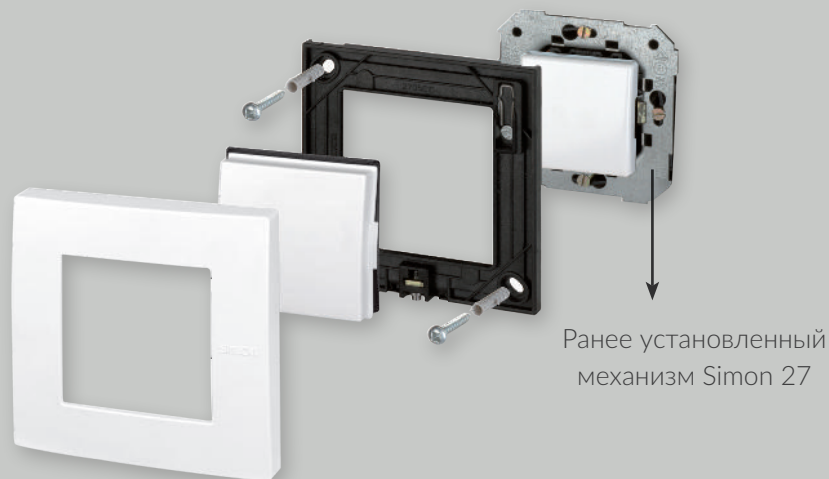

IK07
IK09

IP40
IP44

ЗАЩИТА МЕХАНИЗМА SIMON 27

МОНТАЖ РАМКИ ПРИ ПОМОЩИ ИНСТРУМЕНТА

Защитные накладки на механизмы позволяют контролировать и избегать повреждений и краж. Специальное решение для мест с большим потоком людей. Больше не придется беспокоиться о механизмах

МАКСИМАЛЬНАЯ ЗАЩИТА С ОГРАНИЧЕННЫМ ДОСТУПОМ

Крышка с ключом предотвращает доступ внутрь механизма, тем самым исключая неправильное использование его функций

УКРЕПЛЕНИЕ МЕХАНИЗМА SIMON 27

В тех случаях, когда у нас уже есть установленные механизмы Simon 27, но нам необходимо обеспечить их более надежную защиту, мы можем заменить обычную рамку антивандальной рамкой и крышкой серии Scudo

Основание рамки Simon Scudo крепится к стене с помощью дюбелей и винтов, доступ к которым закрывается при монтаже устройства.
Фиксирующие шпильки и винты скрываются внешней рамкой

ПЫЛЕВЛАГОЗАЩИТА IP44

Манжета повышает уровень пылевлагозащиты до IP44