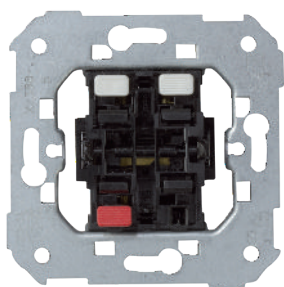

ПОДБОР ЭЛЕМЕНТОВ.

ПОДБОР ЗА 3 ШАГА.

1

ВЫБРАТЬ МЕХАНИЗМ

Широкий выбор функций. Вы можете выбрать ту, которая наилучшим образом соответствует вашим потребностям.

Simon 75