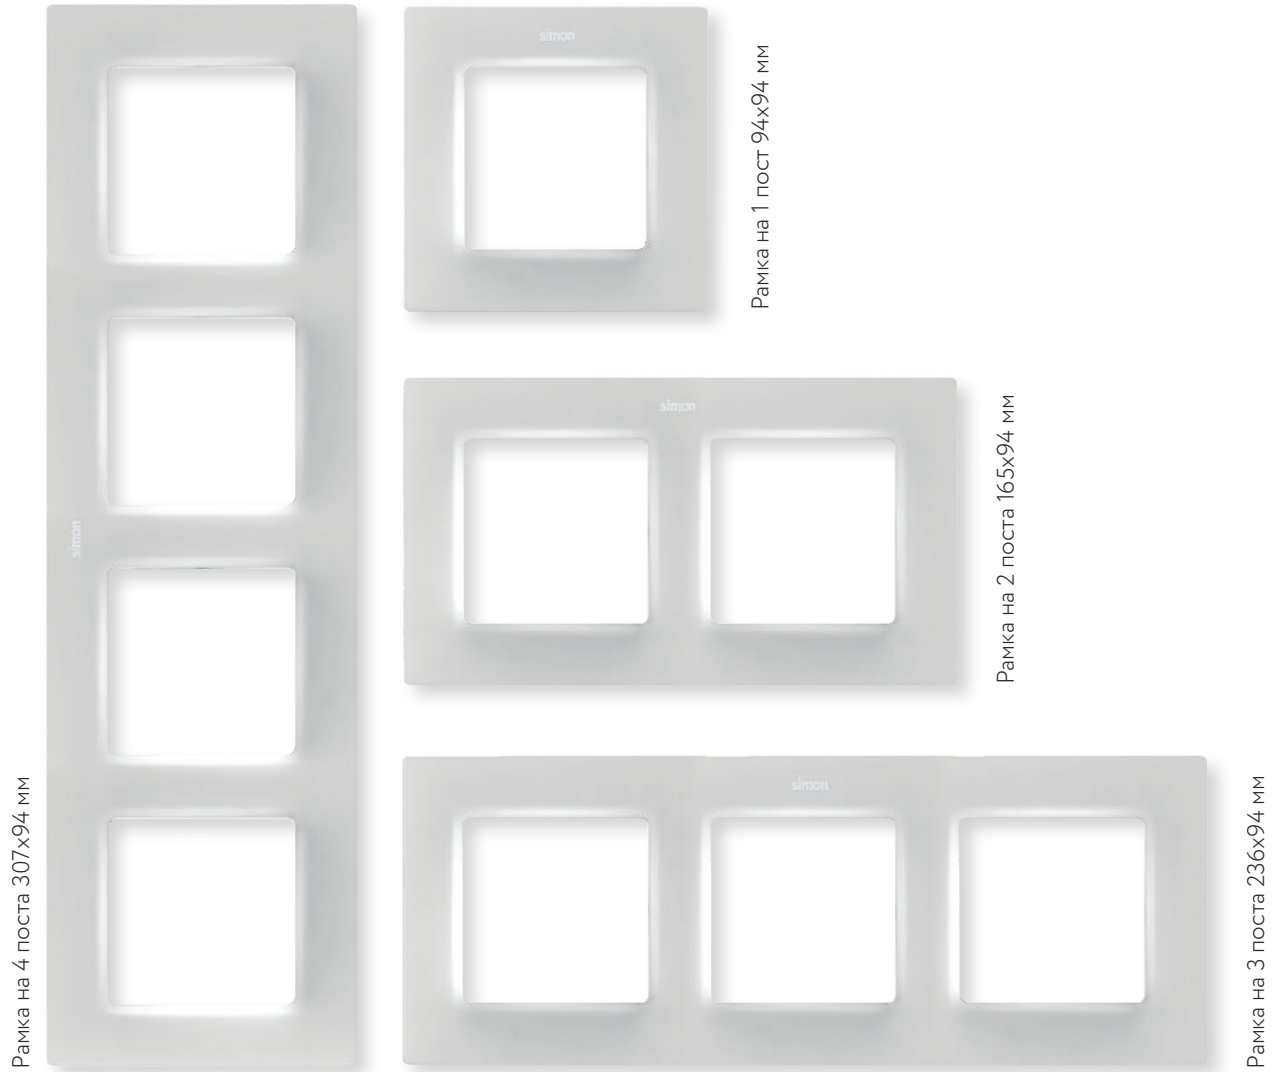

Одним из преимуществ коллекции является ее универсальность. Вы можете выбрать рамки от одного до четырех постов с возможностью установки как горизонтально, так и вертикально.