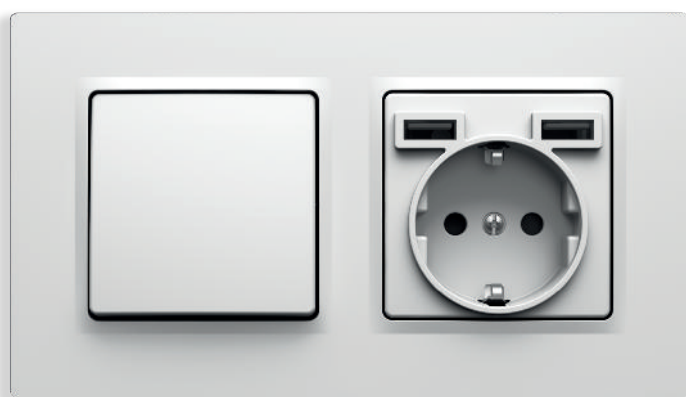

Simon 82 Concept

Simon|82
Concept

СВЕТОРЕГУЛЯТОР.

- Совместим с LED-лампами.
- Создает уютную обстановку.
- Улучшает комфорт и экономит энергию.
- Прост в установке.

РОЗЕТКА + ДВОЙНОЕ ЗАРЯДНОЕ УСТРОЙСТВО USB.

- Больше функций при минимуме пространства.
- Компактное решение для спальни, детской, кухни или кабинета.
- Идеально подходит для одновременной зарядки смартфонов, планшетов и носимых устройств.
- Устанавливается как обычная розетка.