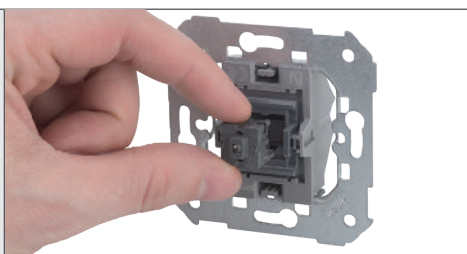

+ КЛАВИША

8200111 -090 -094 -096 -098 **8200011** -093

Клавиша выключателя с подсветкой

8200016 -090 -093 -094 -096 -098

Клавиша выключателя с подсветкой, с пиктограммой «свет»

Установка блока LED-подсветки в выключатель Simon 77