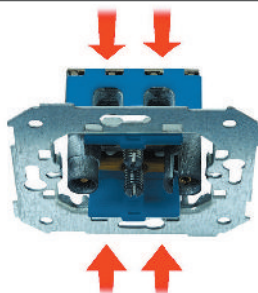

Накладка R-TV SAT

82097 -93

8200053 -090 -094 -096 -098

Накладка R TV

82053 -93

Особенности подключения модульных розеток R-TV+SAT

Подключение кабелей с двух сторон

Необходимость зачистки только жилы центрального проводника