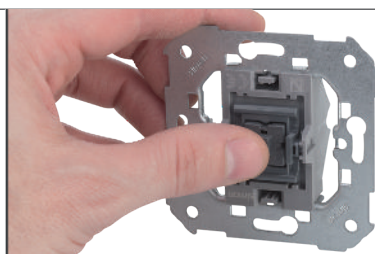

+ КЛАВИША

8200111 -090 -094 -096 -098 **8200011** -093

Клавиша выключателя с подсветкой

8200016 -090 -093 -094 -096 -098

Клавиша выключателя с подсветкой, с пиктограммой «свет»

Установка блока LED-подсветки в выключатель Simon 77