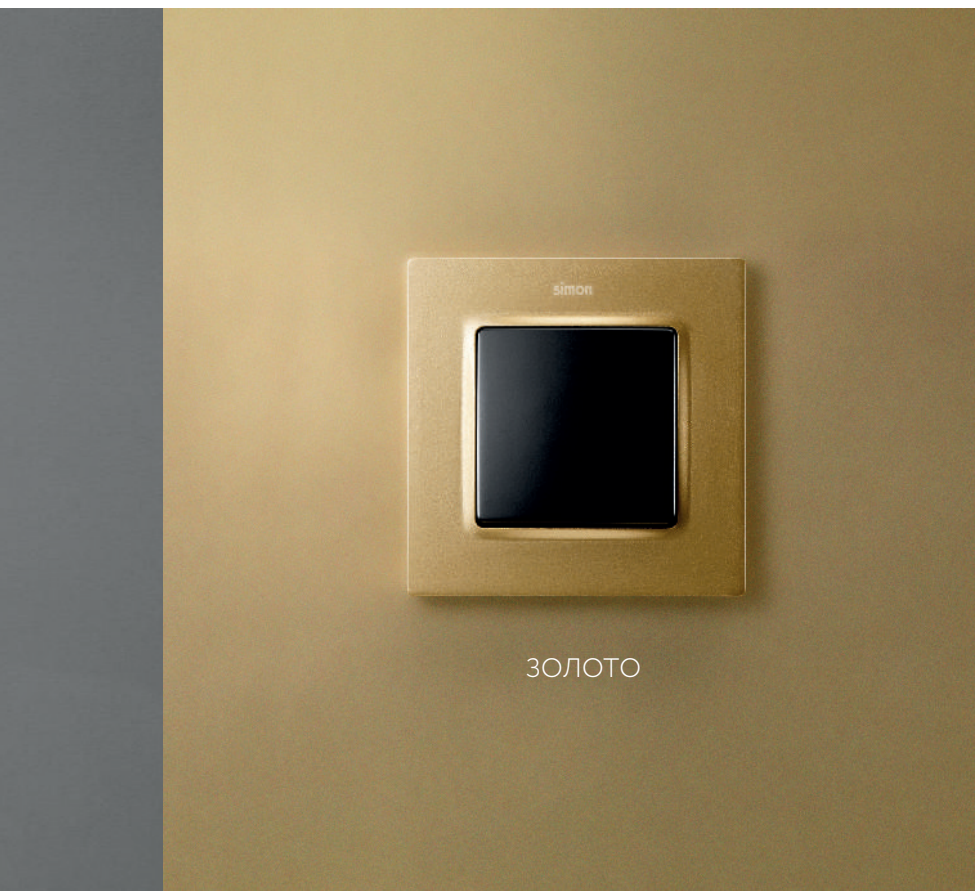

ОДНОТОННАЯ КОНЦЕПЦИЯ.

Рамка и клавиша объединены, чтобы стать частью однотонной среды. Матовая фактура делает устройства более сдержанными, благодаря чему коллекция кажется неотъемлемой частью окружающего пространства.

БЕЛЫЙ

АЛЮМИНИЙ

ТИТАН

ЧЕРНЫЙ

ШАМПАНЬ

СЕРЫЙ

КОНЦЕПЦИЯ СОЧЕТАНИЙ.

Если в помещении используется два основных цвета, то концепция сочетаний двух цветов является наилучшим решением. Рамка и клавиша с их матовой фактурой остаются незаметными.