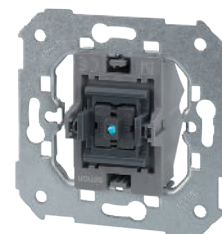

+ КЛАВИША

8200111 -090 -094 -096 -098 **8200011** -093

Клавиша выключателя с подсветкой

8200016 -090 -093 -094 -096 -098

Клавиша выключателя с подсветкой, с пиктограммой «свет»

Установка блока LED-подсветки в выключатель Simon 77