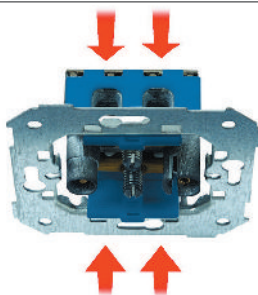

Схемы стр. Т

+ НАКЛАДКА

8200097 -090 -094 -096 -098
Накладка R-TV SAT

82097 -93

8200053 -090 -094 -096 -098
Накладка R TV

82053 -93

Особенности подключения модульных розеток R-TV+SAT

Подключение кабелей с двух сторон