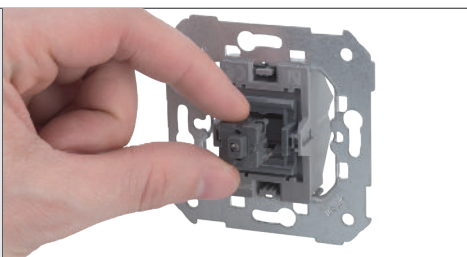

Установка блока LED-подсветки в выключатель Simon 77

Электрические розетки

ЦВЕТ 82 CONCEPT ▶ -090 БЕЛЫЙ -93 -093 АЛЮМИНИЙ -094 ШАМПАНЬ -096 ТИТАН -098 ЧЕРНЫЙ

ЭЛЕКТРИЧЕСКИЕ РОЗЕТКИ

РОЗЕТКИ С ЗАЕМЛЕНИЕМ

АРТИКУЛ	ОПИСАНИЕ	ТОК	НАПРЯЖЕНИЕ	ПОДКЛЮЧЕНИЕ
75432-39	Розетка с заземлением Schuko, 2P+E	16 А	250 В~	Винтовое
75464-39	Розетка с заземлением Schuko, 2P+E	16 А	250 В~	Безвинтовое