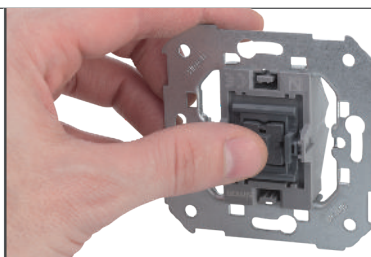

Схемы стр. Т

+ клавиши

8200026 -090 -094 -096 -098 **82026** -93
Клавиши двухклавишного выключателя

Артикул	Цвет	Описание	Ток	Напряжение	Подключение
7502251-039		Перекрестный двухклавишный выключатель (с 3-х мест)	10 АХ	250 В~	Безвинтовое

+ клавиши

8202126 -090 -094 -096 -098 **8202026** -093
Клавиши двухклавишного перекрестного выключателя

ШНУРОВЫЕ ВЫКЛЮЧАТЕЛИ

Артикул	Цвет	Описание	Ток	Напряжение	Подключение
75153-39		Шнуровой кнопочный выключатель	10 А	250 В~	Безвинтовое
75203-39		Шнуровой переключатель (проходной)	10 АХ	250 В~	Винтовое

+ накладка

8200051 -090 -094 -096 -098 **82051** -93
Накладка шнурового выключателя

ВЫКЛЮЧАТЕЛИ С КОНТРОЛЬНОЙ ИНДИКАЦИЕЙ

Артикул	Цвет	Описание	Монтаж	Ток	Напряжение	Подключение
7700112-039		Однополюсный выключатель с индикатором	1 Click	16 АХ	250 В~	Безвинтовое

Цвет индикации – голубой

Схемы стр. Т

+ клавиша

8200111 -090 -094 -096 -098 **8200011** -093
Клавиша выключателя с подсветкой

8200016 -090 -093 -094 -096 -098
Клавиша выключателя с подсветкой, с пиктограммой «свет»

Установка блока LED-подсветки в выключатель Simon 77