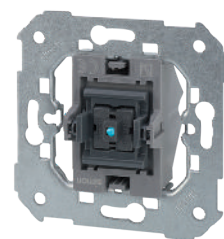

Установка блока LED-подсветки в выключатель Simon 77

Электрические розетки

ЦВЕТ 82 CONCEPT ▶ -090 БЕЛЫЙ -93 -093 АЛЮМИНИЙ -094 ШАМПАНЬ -096 ТИТАН -098 ЧЕРНЫЙ

ЭЛЕКТРИЧЕСКИЕ РОЗЕТКИ

РОЗЕТКИ С ЗАЕМЛЕНИЕМ

АРТИКУЛ	ОПИСАНИЕ	ТОК	НАПРЯЖЕНИЕ	ПОДКЛЮЧЕНИЕ
75432-39	Розетка с заземлением Schuko, 2P+E	16 А	250 В~	Винтовое
75464-39	Розетка с заземлением Schuko, 2P+E	16 А	250 В~	Безвинтовое