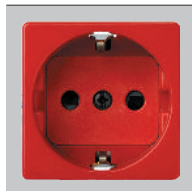

Артикул	Цвет	Описание	Ток	Напряжение	Подключение
27432	-68	Розетка с заземлением Schuko со шторками, 2P+E, красная	16 А	250 В~	Безвинтовое