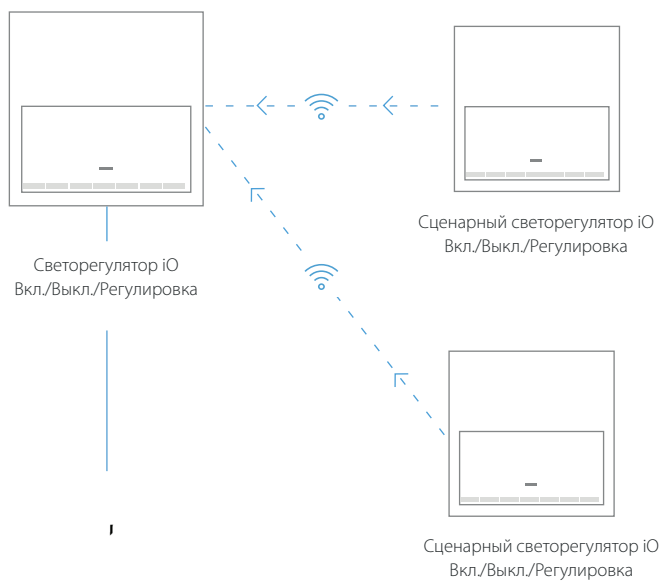

Кроме того, вы также можете использовать их в качестве дополнительной точки и включать/выключать нагрузку с двух и более мест.

Сценарный выключатель жалюзи iO

Поднимите или опустите все жалюзи одновременно, нажав клавишу Сценарного выключателя жалюзи. Этот умный выключатель позволит вам связать все жалюзи, навесы или рулонные шторы.

1. Централизация жалюзи

2. Переключение жалюзи

Позволяет управлять жалюзи из разных мест, например с обеих сторон кровати.

Сценарный светорегулятор iO

Регулируйте свет в ваших комнатах из разных мест:
из разных частей комнаты или с обеих сторон кровати.