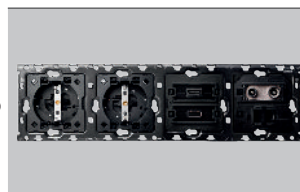

Артикул	Описание
10010402-039	Кит на 4 поста, механизмы. 2 розетки Schuko + 1 розетка USB 2.0 + 1 розетка RJ45 Cat. 6 + 1 розетка HDMI v1.4 + 1 розетка TV+SAT + суппорт