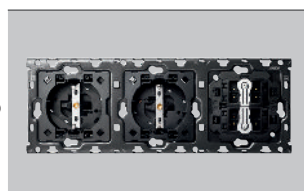

Артикул	Описание
10010310-039	Кит на 3 поста, механизмы. 2 розетки Schuko + 2 переключателя (проходных) + суппорт