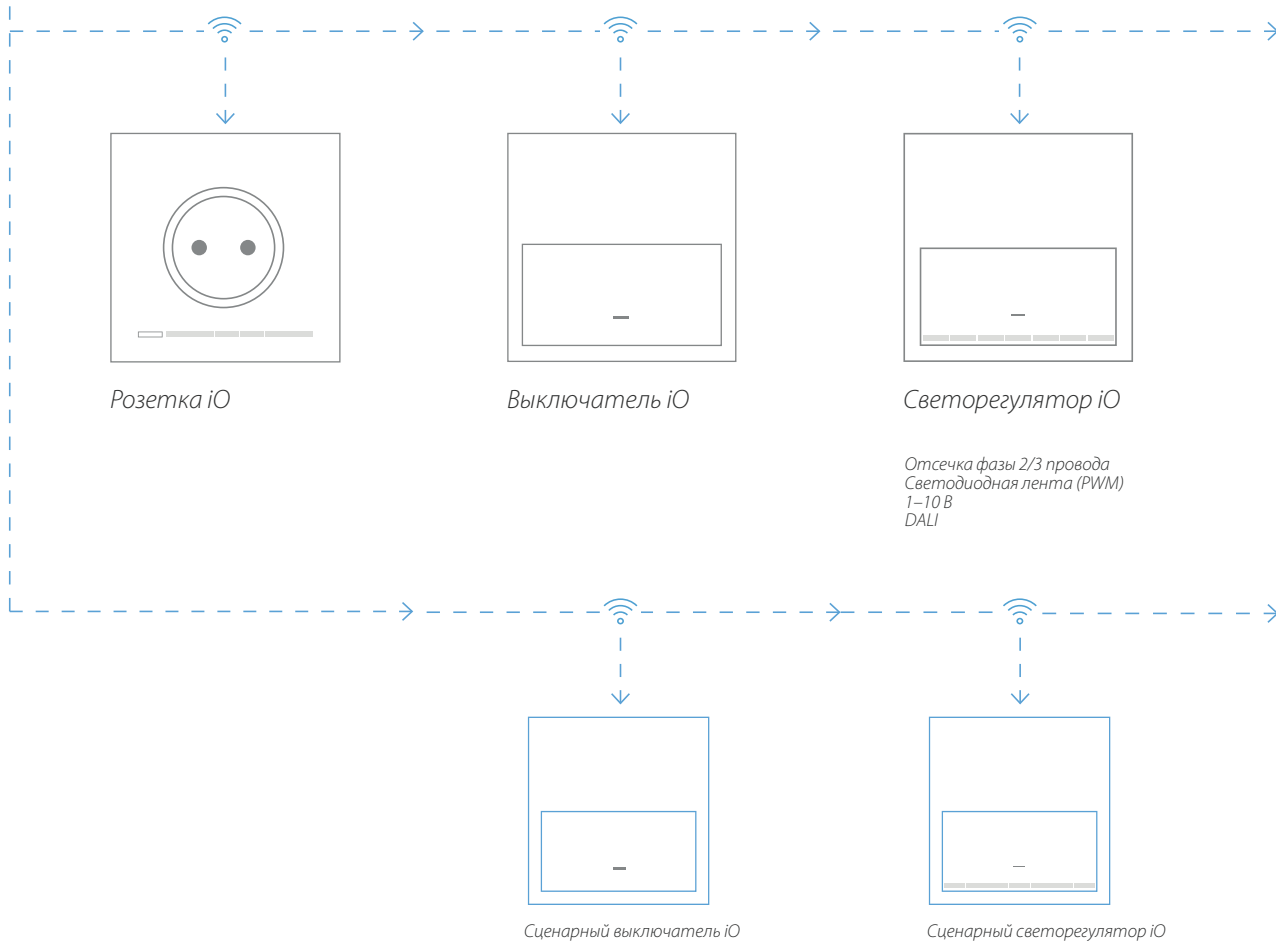

3. Механизмы iO: начните создавать

Hub Pro iO

Приложение
Simon iO

В вашем распоряжении главное устройство и приложение Simon iO для настройки новой вселенной, осталось лишь разместить умные механизмы и начать создавать.

Механизмы Simon iO соединяются и подключаются непосредственно к источнику питания, что позволяет полностью контролировать ваш дом.

Механизмы iO

Светорегулятор iO

С помощью приложения Simon iO вы можете управлять режимами работы светорегулятора, чтобы улучшить визуальный комфорт, настроить плавность включения и отключения, таймер выключения и создавать сценарии, подходящие именно вам.