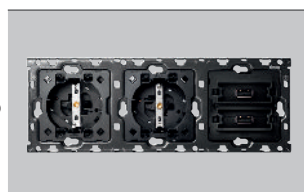

Артикул	Описание
10010309-039	Кит на 3 поста, механизмы. 2 розетки Schuko + 2 зарядных устройства USB A SmartCharge 10W + суппорт