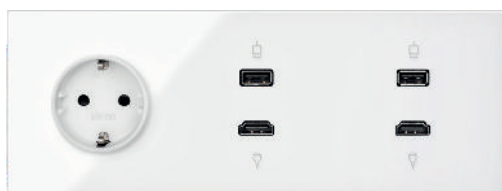

1 розетка +
2 переключателя (проходных)
вертикальное исполнение

Киты мультимедиа и передачи данных

RJ45

2 x RJ45

1 розетка + TV + RJ45

2 розетки + TV + RJ45

1 розетка + HDMI + USB 2.0 + TV + RJ45

1 розетка + 2 x HDMI + 2 x USB 2.0