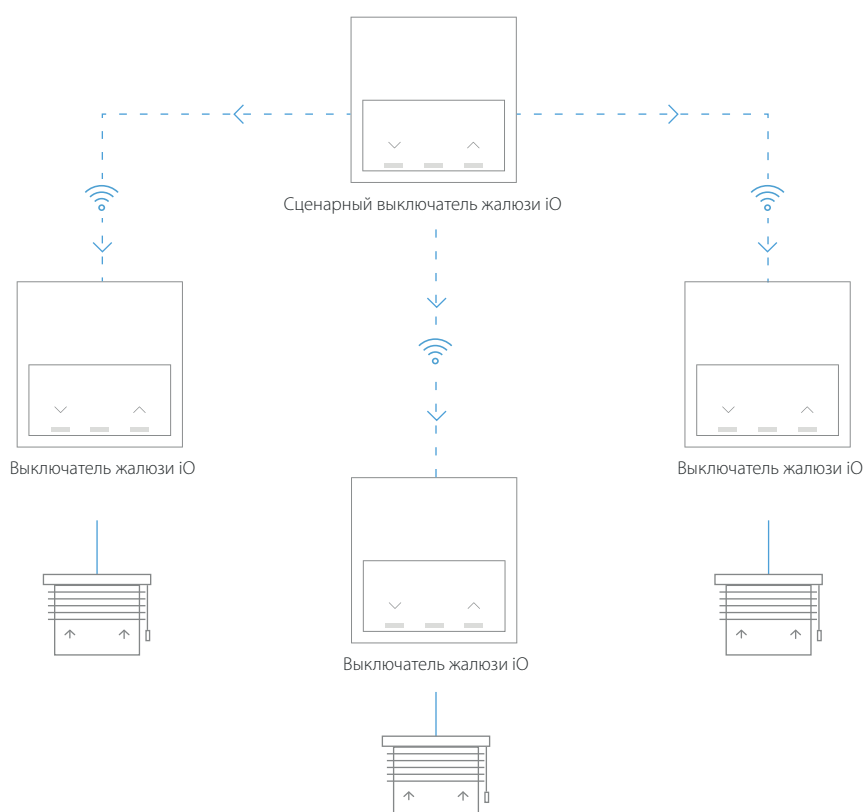

Сценарный выключатель жалюзи iO

Поднимите или опустите все жалюзи одновременно, нажав клавишу Сценарного выключателя жалюзи. Этот умный выключатель позволит вам связать все жалюзи, навесы или рулонные шторы.

1. Централизация жалюзи