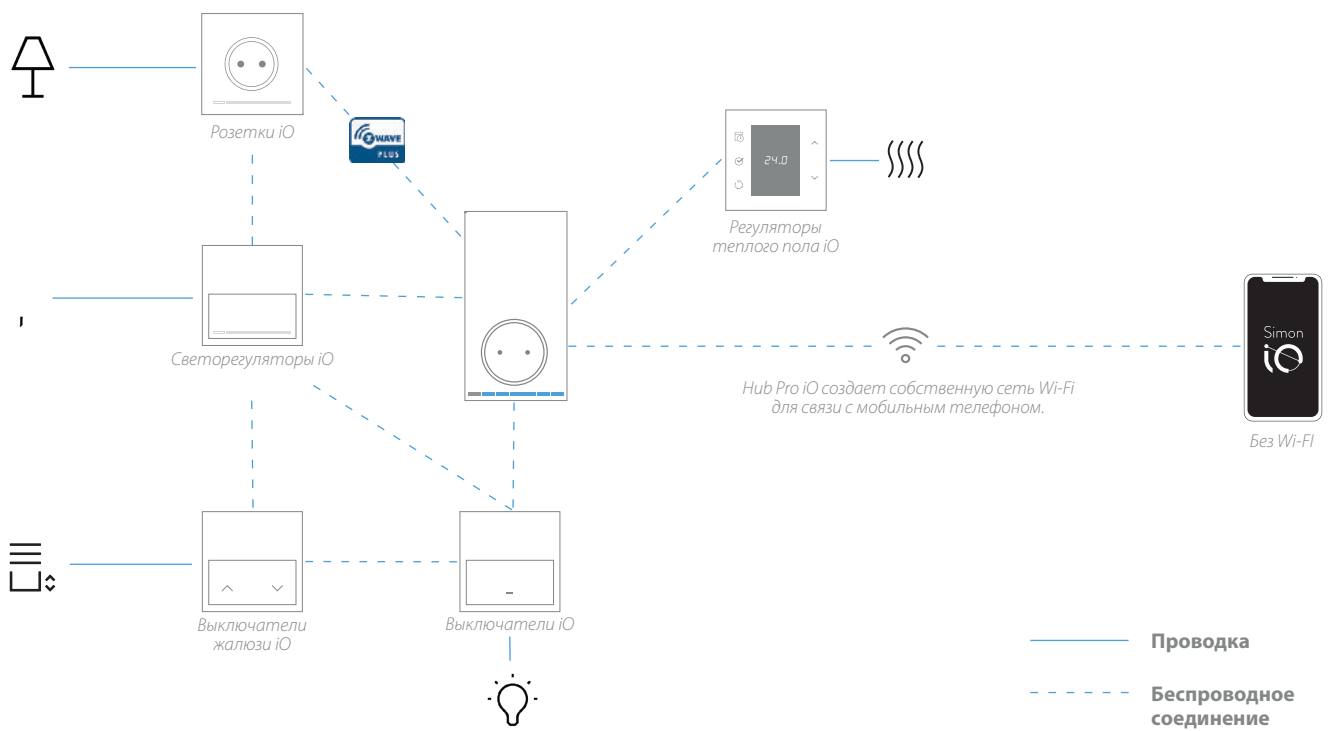

Дистанционное управление

Гаражные ворота, жалюзи, освещение входной двери... управляйте откуда хотите и чем хотите.

Контролируйте потребление

Отключите все электрические приборы, работающие в дежурном режиме, нажав одну кнопку. Контролируйте потребление.

Привет, дом!

Simon iO позволяет управлять всеми устройствами с помощью голосовых команд, поскольку он совместим с голосовыми помощниками **Google Assistant** и **Amazon Alexa**.

*Simon iO:
Все, что нужно
для открытия
нового мира*

Как работает Simon iO?

OINOWIS

У вас нет домашней сети Wi-Fi?

1. Hub Pro iO - центральный элемент вашей установки iO

Hub Pro iO — это эволюция первого устройства Hub iO.
В нем хранится вся информация о вашей установке, устройствах, настройках и расписании; также предусмотрен ряд новых функций.