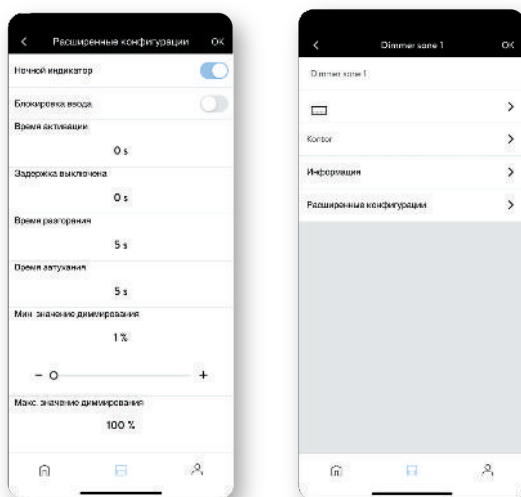

3. Механизмы iO: начните создавать

Hub Pro iO

Приложение
Simon iO

В вашем распоряжении главное устройство и приложение Simon iO для настройки новой вселенной, осталось лишь разместить умные механизмы и начать создавать.

Механизмы Simon iO соединяются и подключаются непосредственно к источнику питания, что позволяет полностью контролировать ваш дом.

Механизмы iO

Светорегулятор iO

С помощью приложения Simon iO вы можете управлять режимами работы светорегулятора, чтобы улучшить визуальный комфорт, настроить плавность включения и отключения, таймер выключения и создавать сценарии, подходящие именно вам.