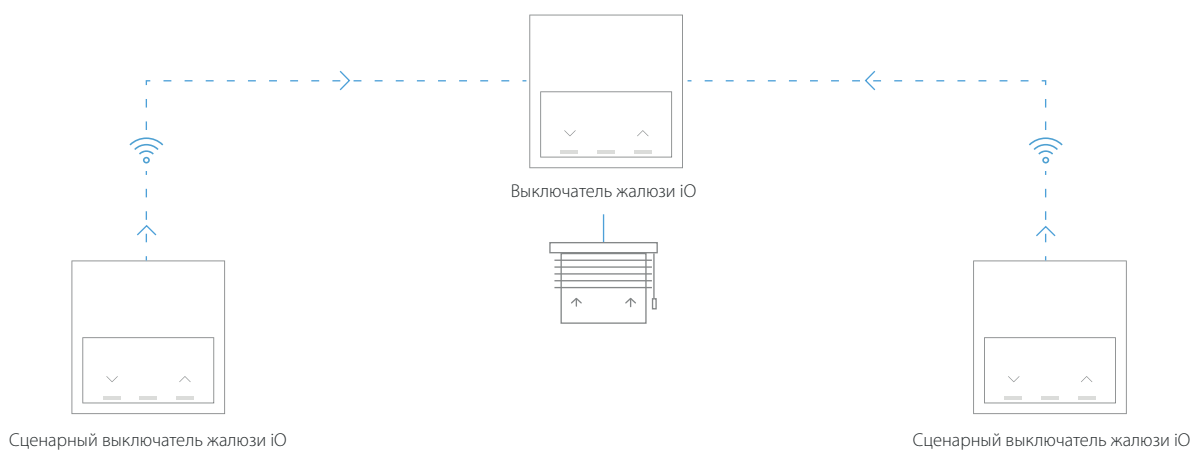

Кроме того, вы также можете использовать их в качестве дополнительной точки и включать/выключать нагрузку с двух и более мест.

Сценарный выключатель жалюзи iO

Поднимите или опустите все жалюзи одновременно, нажав клавишу Сценарного выключателя жалюзи. Этот умный выключатель позволит вам связать все жалюзи, навесы или рулонные шторы.

1. Централизация жалюзи

2. Переключение жалюзи

Позволяет управлять жалюзи из разных мест, например с обеих сторон кровати.

Сценарный светорегулятор iO

Регулируйте свет в ваших комнатах из разных мест:
из разных частей комнаты или с обеих сторон кровати.