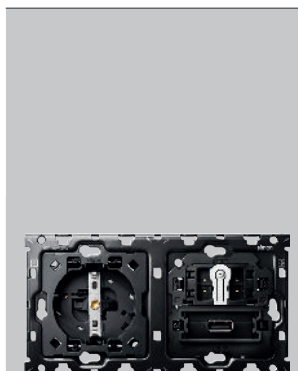

Артикул	Описание
10010206-039	Кит на 2 поста, механизмы. 1 розетка Schuko + 1 зарядное устройство USB A SmartCharge 10W + 1 переключатель (проходной) + суппорт