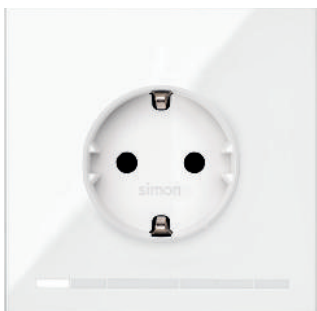

Через приложение Simon iO вы можете настроить режимы включения и выключения освещения, чтобы избежать ненужного использования ламп, или настроить задержку их включения и выключения.

Розетка iO

Эта розетка позволяет управлять питанием устройств, подключенных к ней, будь то напольная или настольная лампа, телевизор, игровая приставка и т. д.