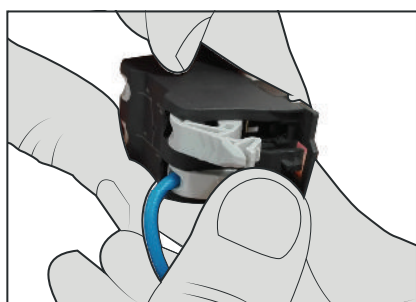

Так работает технология нажатия

1. Состояние ВЫКЛ.

2.

3. Состояние ВКЛ.

Быстрое и надежное соединение

Механизмы представляют собой систему «1 click», которая является революционной с точки зрения безопасности, простоты установки и скорости.

Один щелчок без зачистки кабеля

Вставьте незачищенный провод в клемму и нажмите на рычаг до щелчка. Готово.

Контакт имеет форму лезвия. При установке кабеля и нажатии на рычаг лезвия надрезают изоляцию и соприкасаются с жилой кабеля. Это так просто, ведь необходимость зачищать кабель отсутствует, что дарит вам бесконечные преимущества.