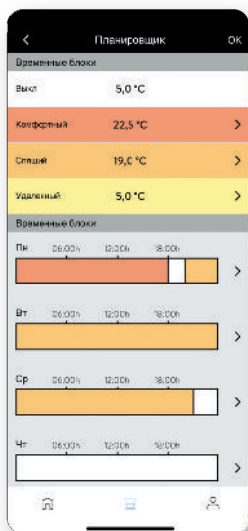

Регулятор теплого пола iO

Точный контроль температуры пола. Этот умный механизм поможет установить комфортную температуру пола с помощью внешнего датчика. Управление работой регулятора никогда еще не было на столько интуитивно понятным и логичным. Включение, настройка и контроль из любой точки мира.

3 режима работы:

1. ручной
2. программируемый
3. минимальный