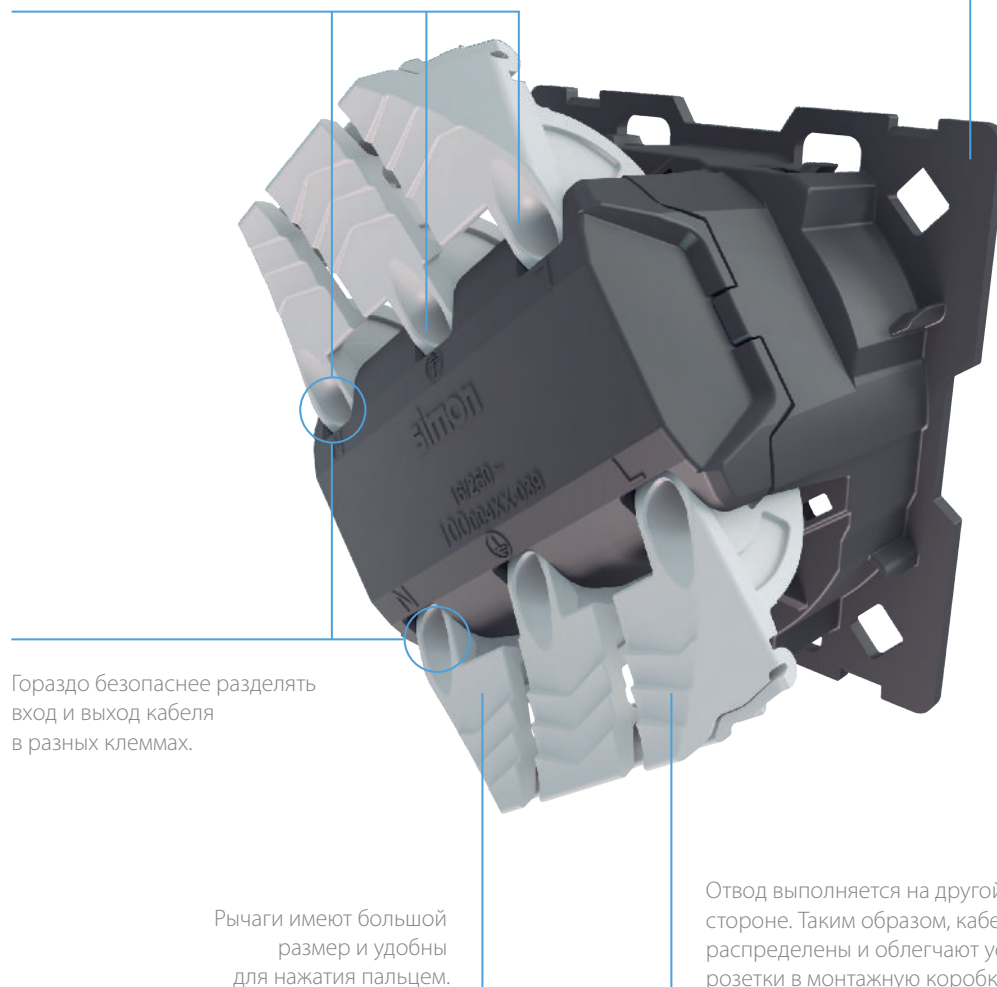

Безопасный механизм розетки

Розетка Simon 100 является самой безопасной, наиболее удобной и быстрой в установке благодаря технологии «1 click» без зачистки кабеля.

Первая на рынке электрическая розетка без необходимости зачистки кабеля

Клеммы расположены с одной стороны, что позволяет подсоединять кабели один за другим или все три одновременно.

50% экономии на времени установки.

Гораздо безопаснее разделять вход и выход кабеля в разных клеммах.

Рычаги имеют большой размер и удобны для нажатия пальцем.

Отвод выполняется на другой стороне. Таким образом, кабели лучше распределены и облегчают установку розетки в монтажную коробку.