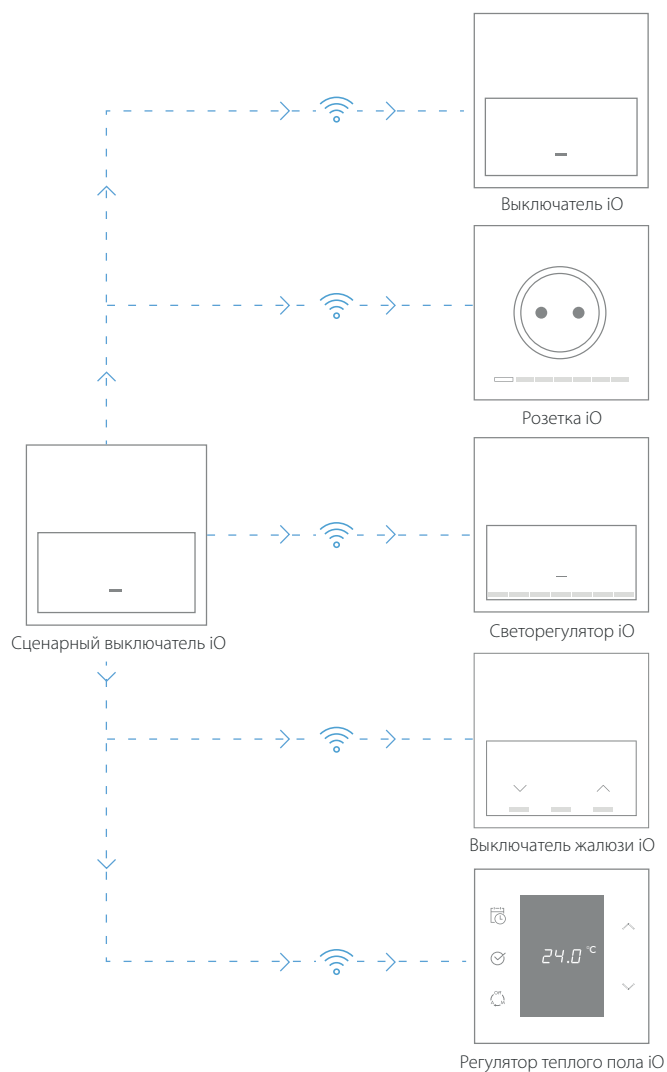

Сценарный выключатель iO

После настройки Сценарный выключатель iO сможет подавать беспроводные команды остальным механизмам iO и запускать созданные вами сценарии нажатием всего одной клавиши.

Благодаря гибкости системы вы можете изменить сценарии в любое время через приложение Simon iO.

Кроме того, вы также можете использовать их в качестве дополнительной точки и включать/выключать нагрузку с двух и более мест.