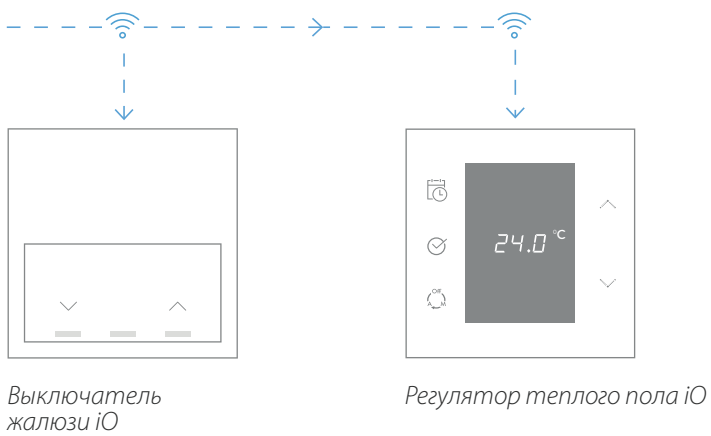

3. Механизмы iO: начните создавать

Hub Pro iO

Приложение
Simon iO

В вашем распоряжении главное устройство и приложение Simon iO для настройки новой вселенной, осталось лишь разместить умные механизмы и начать создавать.

Механизмы Simon iO соединяются и подключаются непосредственно к источнику питания, что позволяет полностью контролировать ваш дом.

Механизмы iO

Светорегулятор iO

С помощью приложения Simon iO вы можете управлять режимами работы светорегулятора, чтобы улучшить визуальный комфорт, настроить плавность включения и отключения, таймер выключения и создавать сценарии, подходящие именно вам.