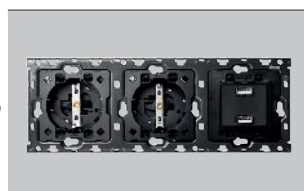

Артикул	Описание
10010308-039	Кит на 3 поста, механизмы. 2 розетки Schuko + 1 зарядное устройство USB A+A 10W + суппорт