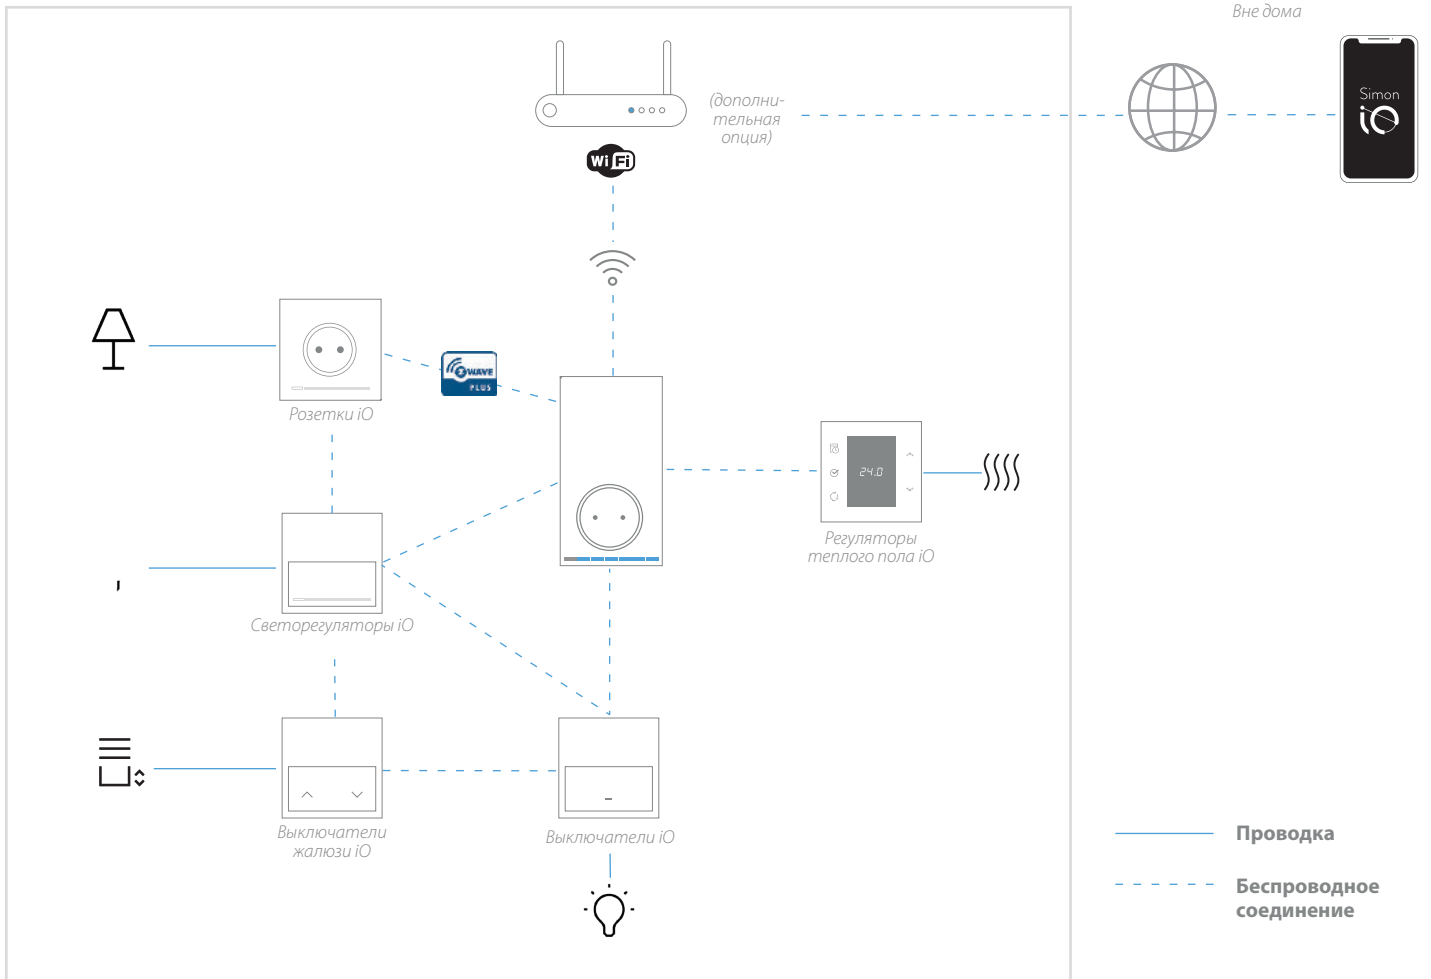

Дистанционное управление

Гаражные ворота, жалюзи, освещение входной двери... управляйте откуда хотите и чем хотите.

Контролируйте потребление

Отключите все электрические приборы, работающие в дежурном режиме, нажав одну кнопку. Контролируйте потребление.

Привет, дом!

Simon iO позволяет управлять всеми устройствами с помощью голосовых команд, поскольку он совместим с голосовыми помощниками **Google Assistant** и **Amazon Alexa**.

*Simon iO:
Все, что нужно
для открытия
нового мира*

Как работает Simon iO?

OINOWIS

У вас нет домашней сети Wi-Fi?

1. Hub Pro iO - центральный элемент вашей установки iO

Hub Pro iO — это эволюция первого устройства Hub iO.
В нем хранится вся информация о вашей установке, устройствах, настройках и расписании; также предусмотрен ряд новых функций.