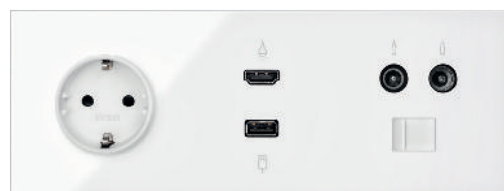

1 розетка +
2 переключателя (проходных)
вертикальное исполнение

Киты мультимедиа и передачи данных

RJ45

2 x RJ45

1 розетка + TV + RJ45

2 розетки + TV + RJ45

1 розетка + HDMI + USB 2.0 + TV + RJ45

1 розетка + 2 x HDMI + 2 x USB 2.0