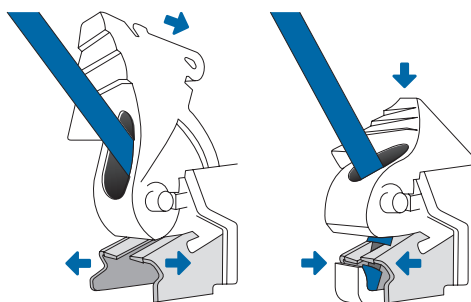

Так работает технология нажатия

1. Состояние ВЫКЛ.

2.

3. Состояние ВКЛ.

Быстрое и надежное соединение

Механизмы представляют собой систему «1 click», которая является революционной с точки зрения безопасности, простоты установки и скорости.

Один щелчок без зачистки кабеля

Вставьте незачищенный провод в клемму и нажмите на рычаг до щелчка. Готово.

Контакт имеет форму лезвия. При установке кабеля и нажатии на рычаг лезвия надрезают изоляцию и соприкасаются с жилой кабеля. Это так просто, ведь необходимость зачищать кабель отсутствует, что дарит вам бесконечные преимущества.