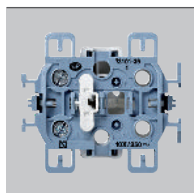

Механизмы

ЦВЕТ ▶ -60 БЕЛЫЙ -62 ГРАФИТ -63 АЛЮМИНИЙ

ВЫКЛЮЧАТЕЛИ

ОДНОКЛАВИШНЫЕ МЕХАНИЗМЫ

Артикул	Цвет	Описание	Ток	Напряжение	Подключение
73101-39		Однополюсный выключатель	10 АХ	250 В~	Винтовое
73201-39		Переключатель (проходной)	10 АХ	250 В~	Винтовое
73251-39		Перекрестный выключатель (с 3-х мест)	10 АХ	250 В~	Винтовое

Схемы стр. Т

+ клавиша **73010** -60 -62 -63
Клавиша выключателя без пиктограммы

73018 -60 -62 -63
Клавиша выключателя с пиктограммой «свет»