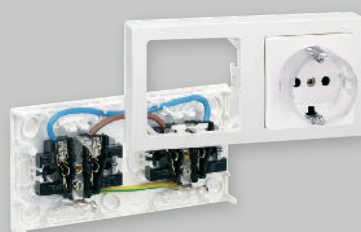

Рамки	14-03
Выключатели	14-04
Электрические розетки	14-05
Мультимедийные розетки	14-05
Информационные розетки	14-06
Прочее	14-06

3 ВАРИАНТА ИСПОЛНЕНИЯ

БЕЛЫЙ

ГРАФИТ

АЛЮМИНИЙ

УЛЬТРАПЛОСКИЙ МЕХАНИЗМ ДЛЯ МИНИМАЛЬНОЙ ТОЛЩИНЫ НАД ПОВЕРХНОСТЬЮ СТЕНЫ

ПРОЗРАЧНЫЙ БОРТИК

Прозрачный бортик на входе розетки зрительно уменьшает ее глубину

ИНТЕГРАЦИЯ

Может использоваться при накладном монтаже с кабельными каналами

УДОБНАЯ СИСТЕМА ПОДКЛЮЧЕНИЯ И СБОРКИ

Возможность создания многопостовых решений с надежной и логичной системой подключения и прокладки проводов