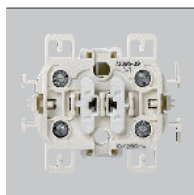

МЕХАНИЗМ ДЛЯ УПРАВЛЕНИЯ ЖАЛЮЗИ

Артикул	Цвет	Описание	Ток	Напряжение	Подключение
73396-39		Выключатель для управления жалюзи без блокировки Для использования с устройством контроля, исключающим встречное включение	10 А	250 В~	Винтовое

+ клавиши **73026** -60 -62 -63
Клавиши двухклавишного выключателя