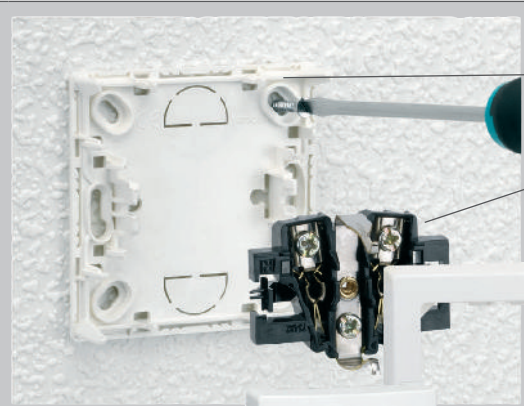

Рамки

ЦВЕТ ▶

1. -60
     БЕЛЫЙ
2. -62
     ГРАФИТ
3. -63
     АЛЮМИНИЙ

Рамки накладного монтажа

- ☐ На 1 пост, 75 × 75 мм
- ☐ На 2 поста, 146 × 75 мм
- ☐ На 3 поста, 217 × 75 мм

БЕЛЫЙ

Артикул	Описание
73610-60	Рамка накладного монтажа, 1 пост
73620-60	Рамка накладного монтажа, 2 поста, горизонтальная
73621-60	Рамка накладного монтажа, 2 поста, вертикальная
73630-60	Рамка накладного монтажа, 3 поста, горизонтальная
73631-60	Рамка накладного монтажа, 3 поста, вертикальная

ГРАФИТ

Артикул	Описание
73610-62	Рамка накладного монтажа, 1 пост
73620-62	Рамка накладного монтажа, 2 поста, горизонтальная
73621-62	Рамка накладного монтажа, 2 поста, вертикальная
73630-62	Рамка накладного монтажа, 3 поста, горизонтальная
73631-62	Рамка накладного монтажа, 3 поста, вертикальная

АЛЮМИНИЙ

Артикул	Описание
73610-63	Рамка накладного монтажа, 1 пост
73620-63	Рамка накладного монтажа, 2 поста, горизонтальная
73621-63	Рамка накладного монтажа, 2 поста, вертикальная
73630-63	Рамка накладного монтажа, 3 поста, горизонтальная
73631-63	Рамка накладного монтажа, 3 поста, вертикальная

Порядок монтажа

1. Закрепить суппорт на поверхности
2. Установить механизм на суппорт
3. Подключить механизм
4. Установить рамку на суппорт
5. Установить накладку на механизм