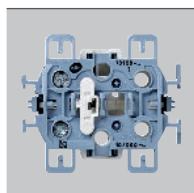

Артикул	Цвет	Описание	Ток
73150-39		Кнопочный выключатель	10 А Напряжение 250 В~ Подключение Винтовое