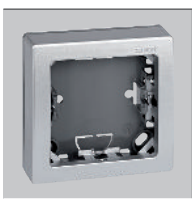

АЛЮМИНИЙ

Артикул	Описание
73610-63	Рамка накладного монтажа, 1 пост
73620-63	Рамка накладного монтажа, 2 поста, горизонтальная
73621-63	Рамка накладного монтажа, 2 поста, вертикальная
73630-63	Рамка накладного монтажа, 3 поста, горизонтальная
73631-63	Рамка накладного монтажа, 3 поста, вертикальная

Порядок монтажа