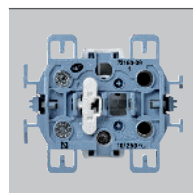

Артикул	Цвет	Описание	Ток
73160-39		Кнопочный выключатель с подсветкой	10 А Напряжение 250 В~ Подключение Винтовое

Схемы стр. Т

+ клавиша **73010** -60 -62 -63 Клавиша без пиктограммы
73017 -60 -62 -63 Клавиша с пиктограммой «звонок»
73018 -60 -62 -63 Клавиша с пиктограммой «свет»

Схемы стр. 349

73016 -60 -62 -63 Клавиша с пиктограммой «свет»