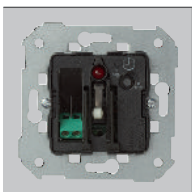

КАРТОЧНЫЙ ВЫКЛЮЧАТЕЛЬ С ТАЙМЕРОМ

Артикул	Цвет	Описание	Ток	Напряжение	Подключение
75558-39		Карточный выключатель с таймером и световым индикатором для карточек шириной 45–53 мм Таймер выключения с регулировкой от 0 сек. до 10 мин.	5 (2) А	230 В~	Винтовое

Схемы стр. Т