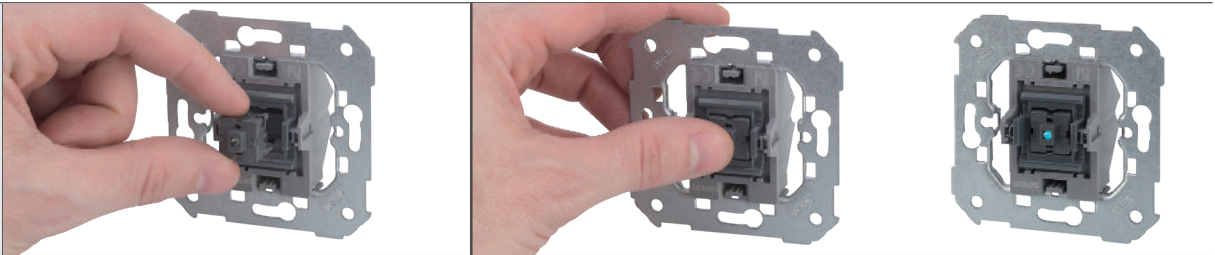

ОДНОКЛАВИШНЫЕ МЕХАНИЗМЫ С ПОДСВЕТКОЙ

Артикул	Описание	Монтаж	Ток	Напряжение	Подключение
7700101-039 + 7700802-064	Однополюсный выключатель с подсветкой	1 Click	10 AX	250 В~	Безвинтовое
7700201-039 + 7700802-064	Переключатель (проходной) с подсветкой	1 Click	10 AX	250 В~	Безвинтовое
7700211-039 + 7700802-064	Переключатель (проходной) с подсветкой, 16 А	1 Click	16 AX	250 В~	Безвинтовое
7700251-039 + 7700802-064	Перекрестный выключатель (с 3-х мест) с подсветкой	1 Click	10 AX	250 В~	Безвинтовое
7700160-039	Кнопочный выключатель с подсветкой	1 Click	10 А	250 В~	Безвинтовое

Схемы стр. Т

Цвет подсветки – голубой

Артикул	Описание	Ток	Напряжение
7700802-064	Блок LED-подсветки, цвет свечения – голубой	0,5 mA	250 В~
7700802-037	Блок LED-подсветки, цвет свечения – красный	0,5 mA	250 В~

Блок предназначен для замены подсветки и индикации в выключателях Simon 77, а также для преобразования механизмов в механизмы с подсветкой

+ клавиша		8200011 -030 -031 -033 -093 -038 -034	Клавиша выключателя с подсветкой		8200015 -030 -031 -033 -093 -038 -034	Клавиша выключателя с подсветкой, с пиктограммой «звонок»
		8200013 -030 -031 -033 -093 -038 -034	Клавиша выключателя с подсветкой, с контрольным окном		8200016 -030 -031 -033 -093 -038 -034	Клавиша выключателя с подсветкой, с пиктограммой «свет»

Установка блока LED-подсветки в выключатель Simon 77

Артикул	Описание	Ток	Напряжение	Подключение
75104-39	Однополюсный выключатель с подсветкой	10 AX	250 В~	Безвинтовое
75204-39	Переключатель (проходной) с подсветкой	10 AX	250 В~	Безвинтовое
75254-39	Перекрестный выключатель (с 3-х мест) с подсветкой	10 AX	250 В~	Безвинтовое
75160-39	Кнопочный выключатель с подсветкой	10 А	250 В~	Безвинтовое
75552-39	Кнопочный выключатель с подсветкой для систем «Умный дом», 24В	10 А	24 В	Безвинтовое

Схемы стр. Т

Цвет подсветки – красный

+ клавиша		82011 -30 -31 -33 -93 -38 -34	Клавиша выключателя с подсветкой		82015 -30 -31 -33 -93 -38 -34	Клавиша выключателя с подсветкой, с пиктограммой «звонок»
		82013 -30 -31 -33 -93 -38 -34	Клавиша выключателя с подсветкой, с контрольным окном		82016 -30 -31 -33 -93 -38 -34	Клавиша выключателя с подсветкой, с пиктограммой «свет»