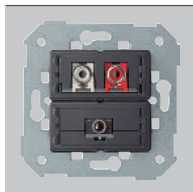

РОЗЕТКА MINI-JACK + 2 RCA

Артикул	Цвет	Описание	Подключение
7501092-039		Розетка Mini-Jack 3,5 мм + 2 RCA	Винтовое

Схемы стр. Т

+ Накладка

8201092	-030	-031	-033	-093	-038	-034
Накладка розетки Mini-Jack + 2 RCA